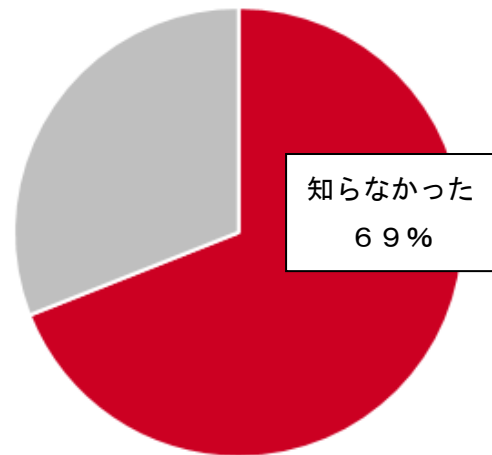

Q. 車が故障し、自走不可となった場合、
通常の車両保険では修理費用が補償
されないことを知っていましたか。