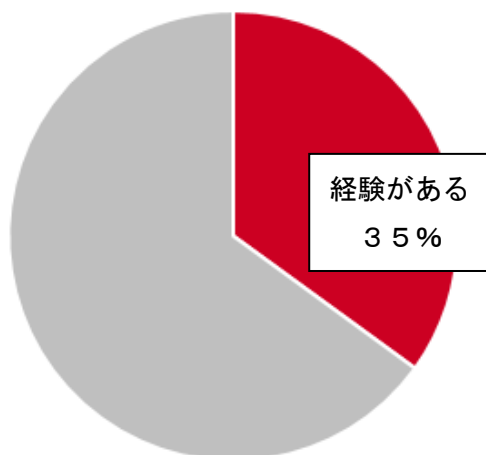

2022年11月1日

損害保険ジャパン株式会社

「故障も補償は損保ジャパン」 高橋一生さんが出演する新テレビCMの放映開始

損害保険ジャパン株式会社（取締役社長：白川 儀一、以下「当社」）は、自動車保険において故障の修理費を補償する『故障運搬時車両損害特約』をテーマに、高橋一生さんが出演するテレビCMを制作し、11月12日（土）から全国で放映します。本CMの映像は特設WEBサイトおよび公式YouTubeチャンネルでもご視聴いただけます。

特設WEBサイト：<https://www.sompo-japan.co.jp/kinsurance/automobile/thekuruma/koshou/>

公式YouTube：<https://www.youtube.com/channel/UCx3Hnrj70z6S0c0mT6cUCvQ>

1. 背景・目的

当社は、2019年1月に業界で初めて故障の修理費を補償する自動車保険の特約の提供を開始し、発売以降、多くのお客さまにご契約をいただいています。一方、当社が2022年5月に自動車保険の補償について市場調査を行ったところ、故障は3人に1人（35%）が経験する身近なものにもかかわらず、その修理費が一般的な自動車保険では補償されない※ことを69%の方が知りませんでした。

本CMを通じて、故障の修理費も補償する当社の自動車保険を知っていただき、より多くのお客さまに安心・安全なカーライフを提供していくことを目指します。

※当社調べ（2022年7月時点）

Q. 車が故障し、自走不可となった経験
はありますか。
（事故による故障は除きます。）